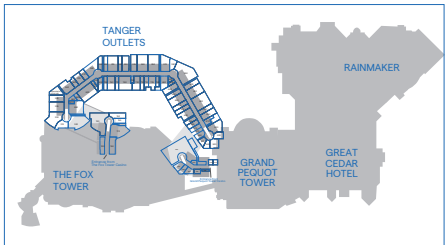

CENTER MAP

SERVICE LEGEND

Restrooms

Mothers' Room

Charging Station

Elevator

ACCESSORIES & JEWELRY

830	American Eagle Clearance	(860) 383-2904
220	Banana Republic Factory	(860) 383-2895
880	Calvin Klein	(860) 383-2882
630	Clarks Outlet	(860) 213-5003
430	Coach	(860) 383-2178
300	Crocs	(860) 383-2827
170	Forever 21	(860) 204-0900
780	Guess Factory Store	(860) 629-0835
960	H&M	(855) 466-7467
590	Kate Spade New York	(860) 213-5417
470	Kay Jewelers Outlet	(860) 222-3817
660	Levi's Outlet	(860) 865-0435
235	Loft Outlet	(860) 213-5019
320	Meraki Boutique	(413) 478-2581
600	Michael Kors	(860) 213-5007
390	Nike Factory Store	(860) 383-2890
130	Old Navy Outlet	(860) 383-2807
645	Sunglass Hut	(860) 213-5005
200	Tommy Hilfiger	(860) 383-2860
520	Vineyard Vines	(860) 222-3185
440	White House Black Market	(860) 425-0625

APPAREL

310	Adidas	(959) 500-7240
370	All Star Elite	
830	American Eagle Clearance	(860) 383-2904
220	Banana Republic Factory	(860) 383-2895
190	Brooks Brothers Factory Store	(860) 213-5087
880	Calvin Klein	(860) 383-2882
430	Coach	(860) 383-2178
420	Daily Thread	(612) 836-3358
280	Eddie Bauer Outlet	(860) 383-2906
340	Express Factory Outlet	(860) 383-2900
170	Forever 21	(860) 204-0900
560	Francesca's	(860) 822-4087
350	Gap Factory	(860) 213-5410
780	Guess Factory Store	(860) 629-0835
960	H&M	(855) 466-7467
590	Kate Spade New York	(860) 213-5417
660	Levi's Outlet	(860) 865-0435
235	Loft Outlet	(860) 213-5019
610	Lucky Brand Jeans	(860) 934-5168
320	Meraki Boutique	(413) 478-2581
210	Merrell	(860) 383-2806
600	Michael Kors	(860) 213-5007
390	Nike Factory Store	(860) 383-2890
130	Old Navy Outlet	(860) 383-2807
330	Polo Ralph Lauren	(860) 204-9972
705	Skechers	(860) 949-8679
200	Tommy Hilfiger	(860) 383-2860
760	Under Armour	(860) 237-6031
520	Vineyard Vines	(860) 222-3185
440	White House Black Market	(860) 425-0625