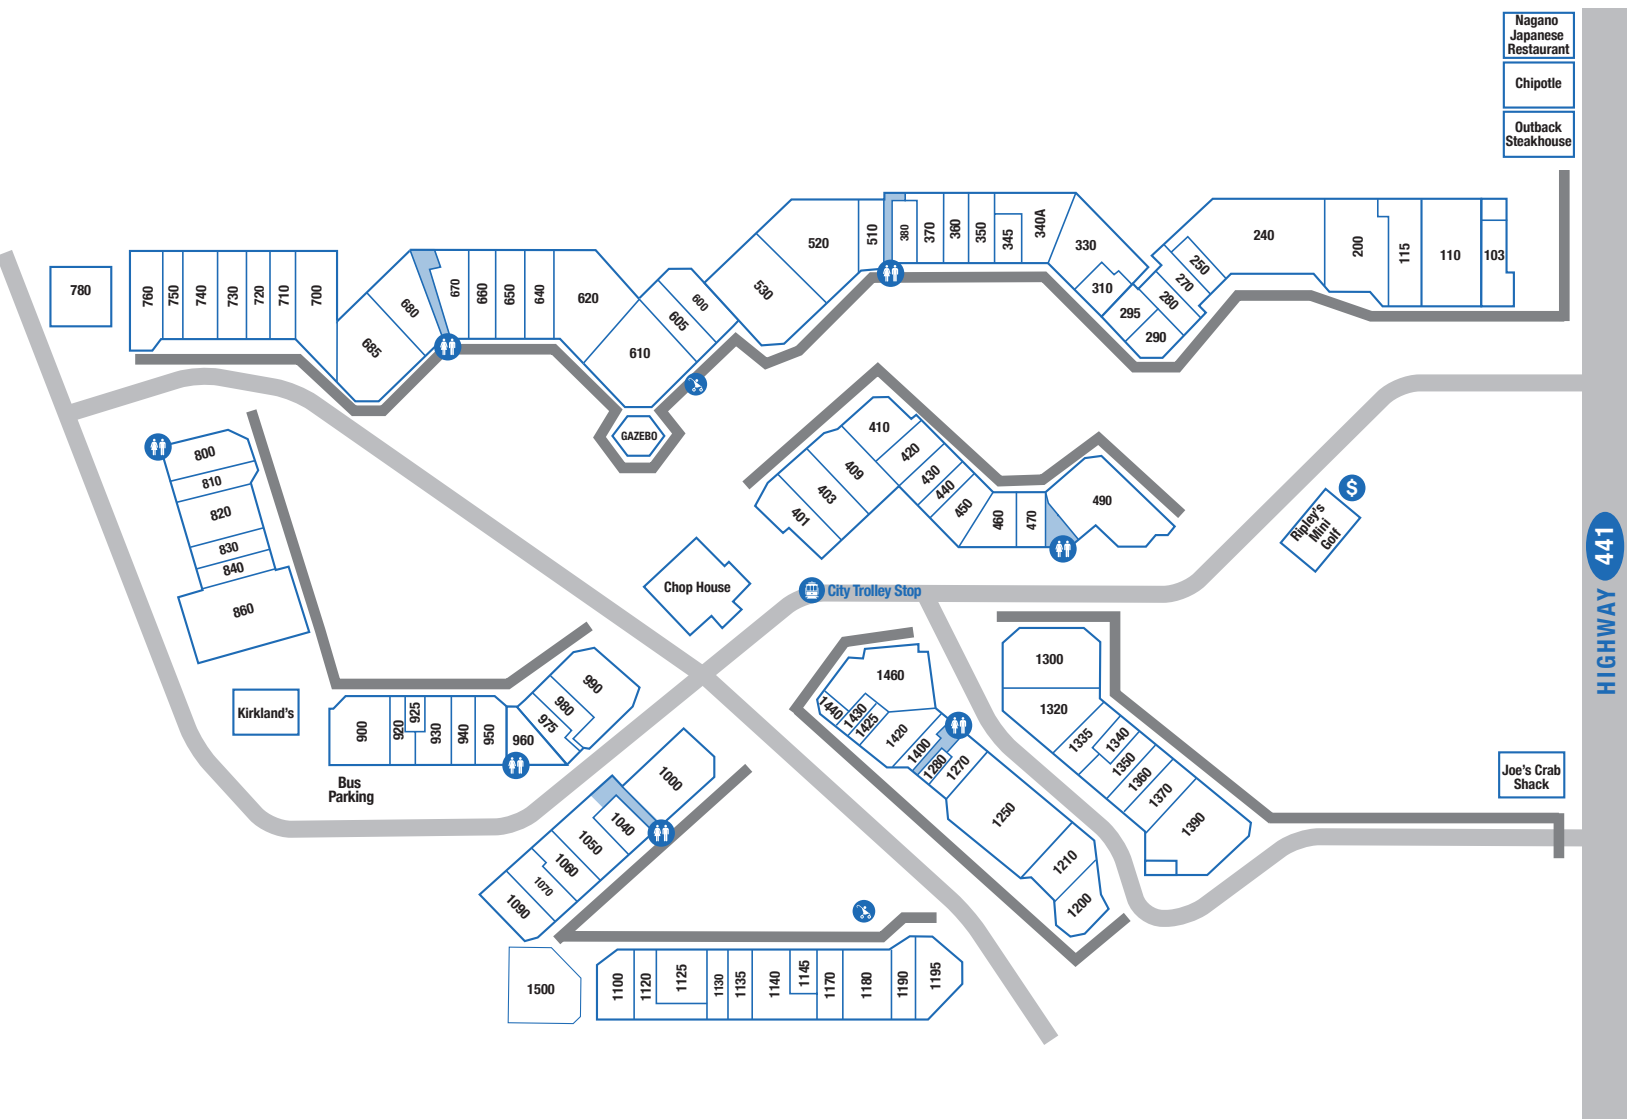

CENTER MAP

- Nagano Japanese Restaurant
- Chipotle
- Outback Steakhouse

HIGHWAY 441

SERVICE LEGEND

-  Restrooms
-  ATM
-  Stroller

ACCESSORIES & JEWELRY

420	Aerie	(865) 908-9594
1370	Aéropostale	(865) 428-0105
1120	Ann Taylor Factory Store	(865) 428-0250
270	Brighton Collectibles	(800) 628-7687
280	Chico's Outlet	(865) 428-5150
1340	Claire's	(865) 429-5091
640	Clarks Outlet	(865) 429-5044
1300	Coach	(865) 453-6349
1460	Columbia Factory Store	(865) 868-3165
1070	Crocs	(865) 453-8988
360	Fossil	(865) 908-4535
1400	Francesca's	(865) 429-5999
1130	Hot Topic	(865) 429-1680
1360	Huk	(865) 412-8437
410	Jared Vault	(865) 428-8090
370	Johnston & Murphy	(865) 428-6750
450	Kate Spade New York	(865) 774-6975
290	Kay Jewelers Outlet	(865) 908-0918
930	Lane Bryant Outlet	(865) 868-3114
1335	Levi's Outlet	(865) 453-6110
1040	Lids	(865) 428-0790
700	Loft Outlet	(865) 428-1855
403	Michael Kors	(865) 428-7088
401	Oakley	(865) 453-6273
1100	Palmetto Moon	(865) 505-0262
310	Pandora	(865) 453-2880
530	Pink by Victoria's Secret	(865) 868-3286
240	Polo Ralph Lauren	(865) 429-1226
900	Rue21	(865) 774-0767
680	Simply Southern	(865) 446-2655
720	Southern Tide	(865) 365-2005
1145	Sunglass Hut	(865) 774-4100
1425	Sunglass Hut	(865) 774-2244
250	Sunglass Hut	(865) 774-9919
740	Talbots Outlet	(865) 446-5249
1000	Tommy Hilfiger	(865) 453-0004
1050	Torrid	(865) 280-2407
440	Tory Burch	(865) 428-5672
670	Vera Bradley	(865) 774-1757
600	Vineyard Vines	(865) 238-3645
980	Zales The Diamond Store Outlet	(865) 453-4365
1135	Zumiez	(865) 429-1228